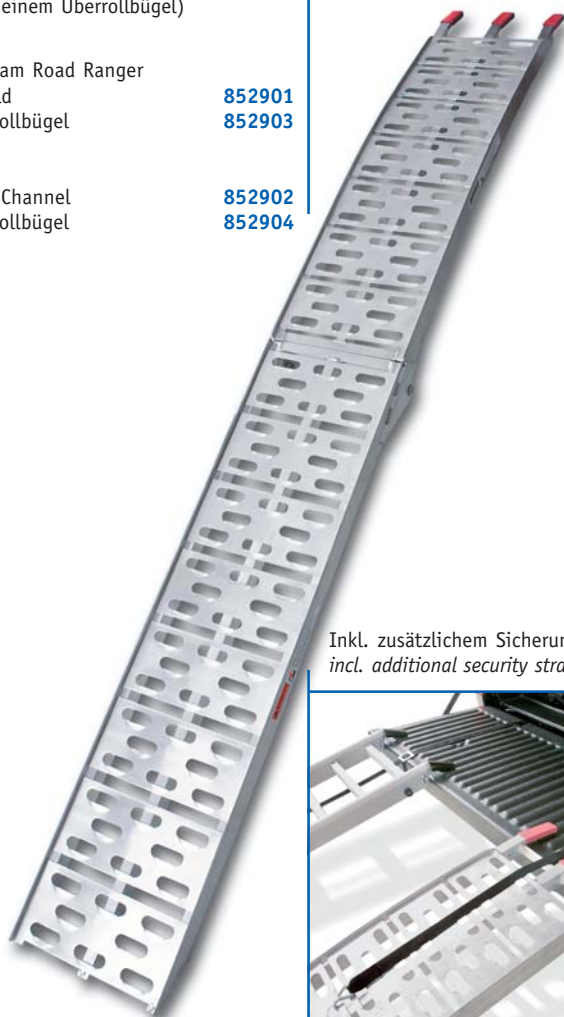

Inkl. zusätzlichem Sicherungsgurt
incl. additional security strap