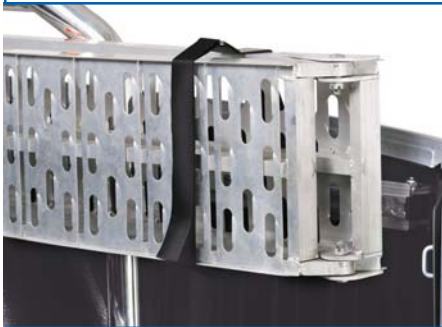

- » aus Aluminium  
... klappbar, leicht, sicher,  
universell
- » Auffahr- und Beladungsrampe für  
Pickup, Transporter, Anhänger und  
mehr ....
- » Platzsparend beim Transport  
(Länge nur 115 cm)
- » Ideal zum Laden von Motorrad und  
Quad (auch in Verbindung mit der  
MultiRamp) oder zum Beladen von  
Geräten

## ACCESSRAMP

- » Aluminum  
... foldaway, light-weight, safe,  
universal
- » Loading ramp for pickup, transporter,  
trailer and more ...
- » Space-saving during transport  
(length only 115 cm)
- » Perfect for loading motorbikes and  
quads (also in combination with our  
MultiRamp) or other equipment

**PRODUKT-INFO · PRODUCT INFORMATION**

**AUFFAHRRAMPE**

R007

- » Abmessungen:  
Gesamtlänge: 215 cm  
Breite: 28 cm
- » Nur 7,5 kg Gewicht
- » Belastbar bis 290 kg
- » Durch die Wölbung der Rampe besonders einfach und sicher zu befahren!

Befestigung am Nissan C-Channel  
... mit Überrollbügel **852902**  
**852904**

**ACCESS RAMP**

R007

- » Dimensions :  
Total length: 215 cm  
Width: 28 cm
- » Weight: only 7.5 kg
- » Maximum load capacity: 290 kg
- » Safe and easy access thanks to ramp curvature!